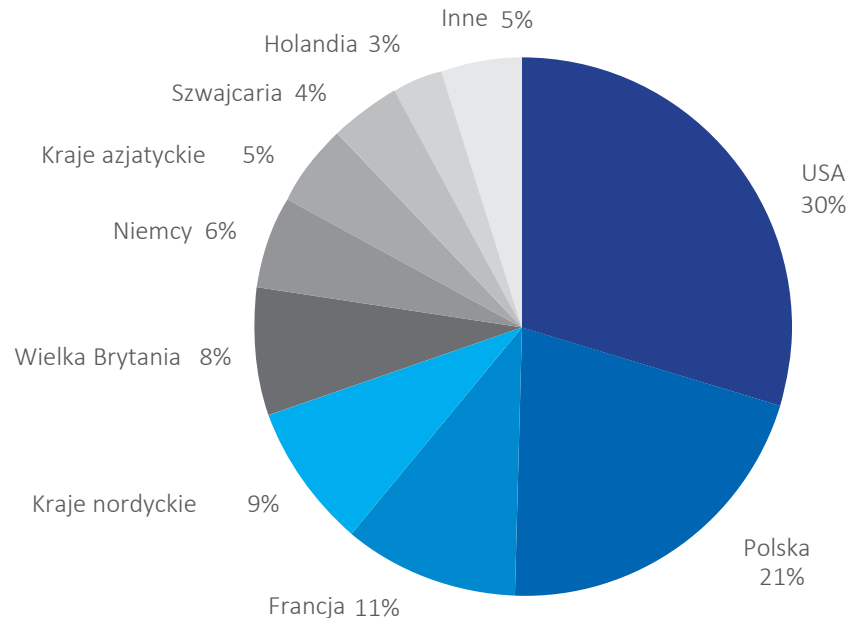

- 14 272**  Całkowite zatrudnienie w sektorze usług dla biznesu
- 259**  Średnie zatrudnienie w pojedynczym centrum – 3 lokata w Polsce
- 39**  Liczba języków, w jakich świadczone są usługi w centrach BSS
- 56**  Liczba centrów BSS
- 78%**  Procent centrów otwartych po przystąpieniu do Unii Europejskiej
- 135**  Liczba obsługiwanych grup procesów – najpopularniejsze usługi to rozwój oprogramowania świadczone w 27 centrach oraz finansów i księgowości w 23 centrach

36 centrów zatrudnia ponad 1000 pracowników

3 spośród nich ulokowanych jest w Łodzi

Typ centrum	Liczba	Zatrudnienie
SSC	238	63 697
BPO	133	44 440
IT	368	58 763
B+R	113	26 597

	Liczba mieszkańców (metro): 0,71 mln (0,94 mln)
	Powierzchnia miasta: 293,2 km²
	Liczba studentów szkół wyższych 2015/2016: 76 353
	Liczba absolwentów szkół wyższych 2015: 19 835
	Stopa bezrobocia rejestrowanego: 9.5%
	Podaż (m ²): 347 200 ; Czynsze (€/m ² /miesiąc): 11,5-12,9
	1:20h do Warszawy; 2h do Katowic; 2:40h do Krakowa; 4h do Berlina;
	Loty bezpośrednie: Amsterdam, Dublin, East Midlands, Londyn, Monachium, Paryż
	31 muzeów 12 kin; 16 teatrów; 200 restauracji; 30 hoteli; 30% zielonej powierzchni miasta; 146 km ścieżek rowerowych; 50 obiektów sportowych;

Population in the metro area

Kraje pochodzenia firm sektora nowoczesnych usług w Polsce

Udział centrów

Udział pracowników

Kraje pochodzenia firm sektora nowoczesnych usług w Łodzi

Udział centrów

Udział pracowników