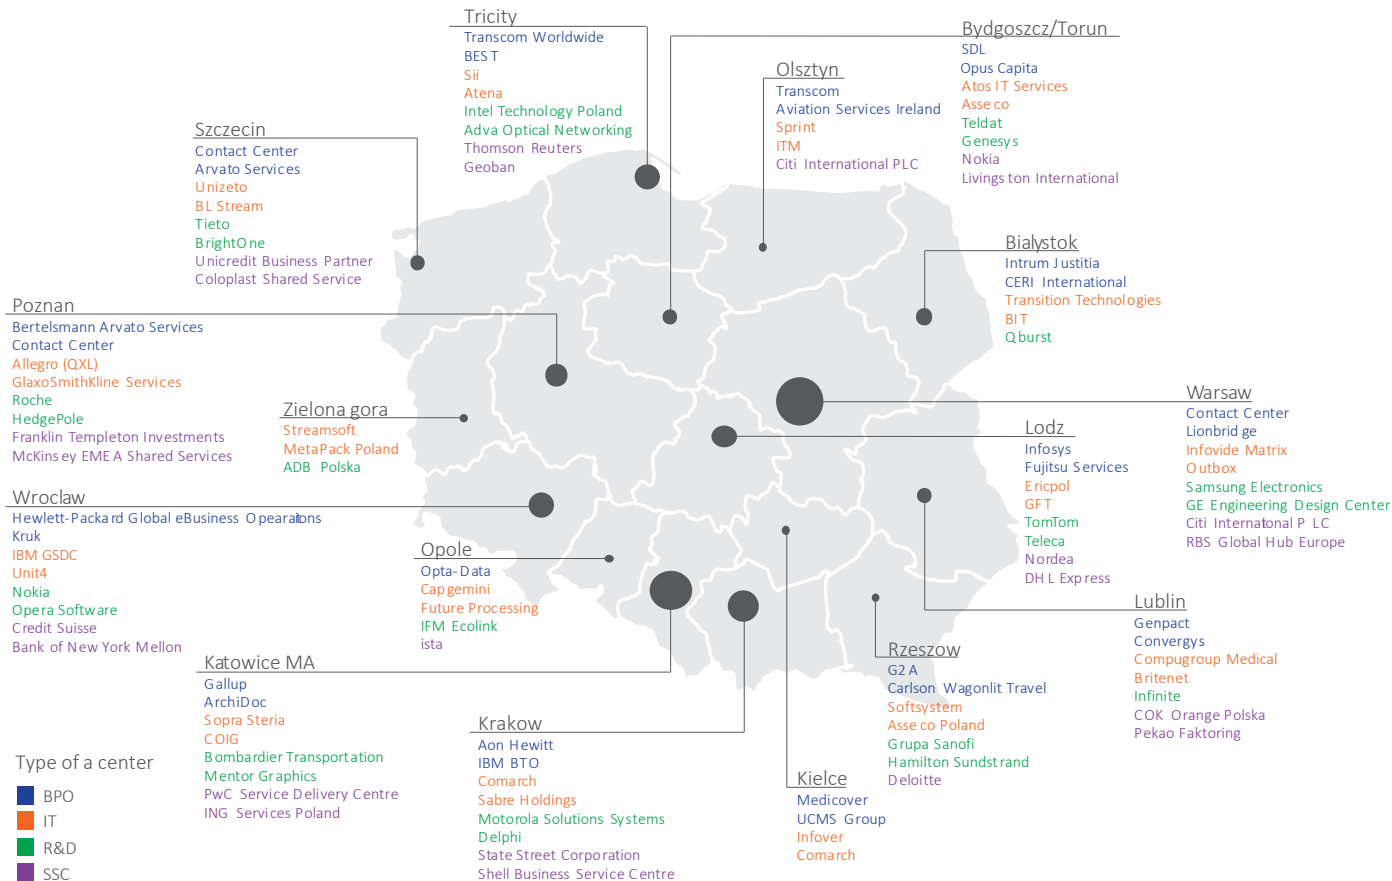

Centra BSS według typów