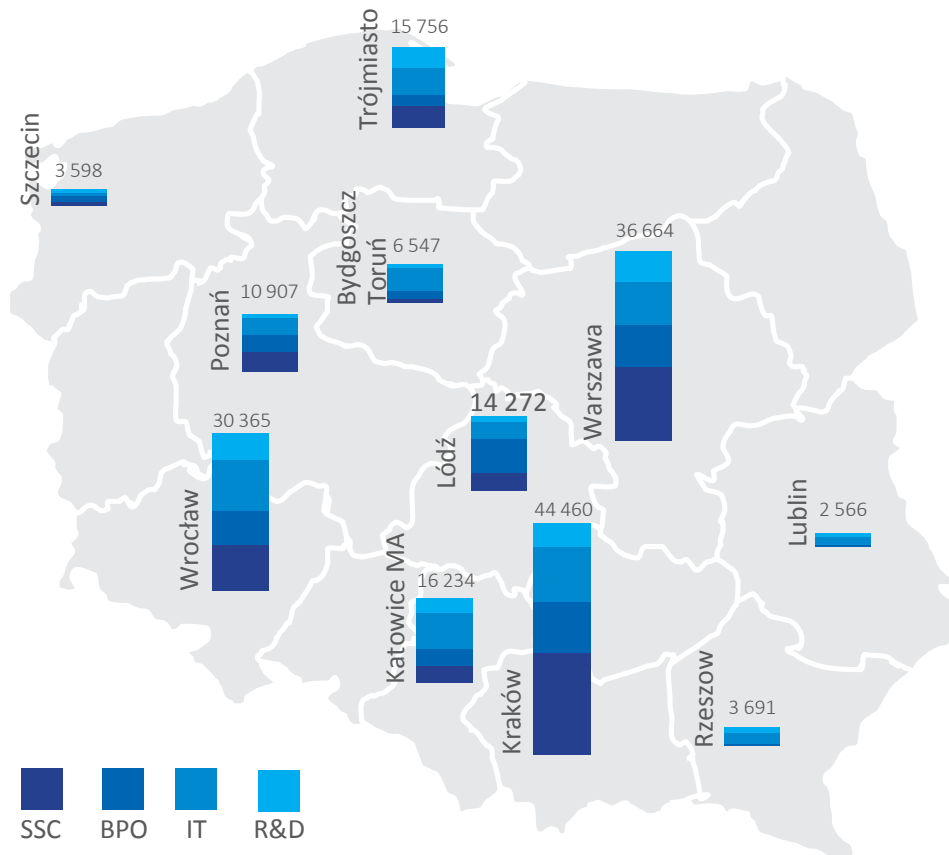

POLSKA AGENCJA INFORMACJI
I INWESTYCJI ZAGRANICZNYCH

Business Services Sector w Polsce 2016

Gaining Momentum

Jan Kamoji-Czapiński

Łódź, 22 września 2016 r.

Business Services Sector (BSS) w liczbach

- 193 500**  Całkowite zatrudnienie w sektorze usług dla biznesu
- 227**  Średnie zatrudnienie w pojedynczym centrum
- 40**  Liczba języków, w jakich świadczone są usługi w centrach BSS
- 852**  Liczba centrów BSS w Polsce
- 7**  Miasta, w których zatrudnienie w BSS przekracza 10 000 osób
- 1 701**  Liczba obsługiwanych grup procesów
- 36**  Centra BSS o zatrudnieniu przekraczającym 1 000 osób

- 14 272**  Całkowite zatrudnienie w sektorze usług dla biznesu
- 259**  Średnie zatrudnienie w pojedynczym centrum – 3 lokata w Polsce
- 39**  Liczba języków, w jakich świadczone są usługi w centrach BSS
- 56**  Liczba centrów BSS
- 78%**  Procent centrów otwartych po przystąpieniu do Unii Europejskiej
- 135**  Liczba obsługiwanych grup procesów – najpopularniejsze usługi to rozwój oprogramowania świadczone w 27 centrach oraz finansów i księgowości w 23 centrach

36 centrów zatrudnia ponad 1000 pracowników

3 spośród nich ulokowanych jest w Łodzi

Typ centrum	Liczba	Zatrudnienie
SSC	238	63 697
BPO	133	44 440
IT	368	58 763
B+R	113	26 597

	Liczba mieszkańców (metro): 0,71 mln (0,94 mln)
	Powierzchnia miasta: 293,2 km²
	Liczba studentów szkół wyższych 2015/2016: 76 353
	Liczba absolwentów szkół wyższych 2015: 19 835
	Stopa bezrobocia rejestrowanego: 9.5%
	Podaż (m ²): 347 200 ; Czynsze (€/m ² /miesiąc): 11,5-12,9
	1:20h do Warszawy; 2h do Katowic; 2:40h do Krakowa; 4h do Berlina;
	Loty bezpośrednie: Amsterdam, Dublin, East Midlands, Londyn, Monachium, Paryż
	31 muzeów 12 kin; 16 teatrów; 200 restauracji; 30 hoteli; 30% zielonej powierzchni miasta; 146 km ścieżek rowerowych; 50 obiektów sportowych;