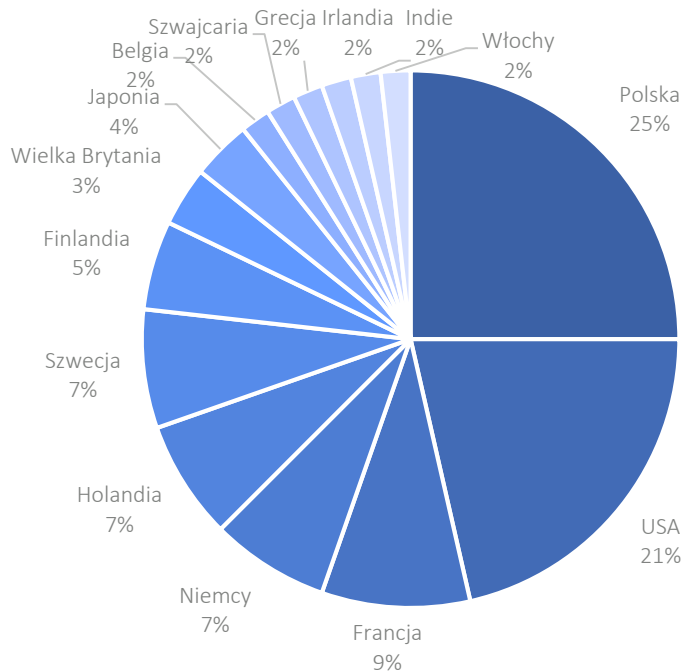

36 centrów zatrudnia ponad 1000 pracowników

3 spośród nich ulokowanych jest w Łodzi

Typ centrum	Liczba	Zatrudnienie
SSC	238	63 697
BPO	133	44 440
IT	368	58 763
B+R	113	26 597

	Liczba mieszkańców (metro): 0,71 mln (0,94 mln)
	Powierzchnia miasta: 293,2 km²
	Liczba studentów szkół wyższych 2015/2016: 76 353
	Liczba absolwentów szkół wyższych 2015: 19 835
	Stopa bezrobocia rejestrowanego: 9.5%
	Podaż (m ²): 347 200 ; Czynsze (€/m ² /miesiąc): 11,5-12,9
	1:20h do Warszawy; 2h do Katowic; 2:40h do Krakowa; 4h do Berlina;
	Loty bezpośrednie: Amsterdam, Dublin, East Midlands, Londyn, Monachium, Paryż
	31 muzeów 12 kin; 16 teatrów; 200 restauracji; 30 hoteli; 30% zielonej powierzchni miasta; 146 km ścieżek rowerowych; 50 obiektów sportowych;

Population in the metro area

Kraje pochodzenia firm sektora nowoczesnych usług w Polsce

Udział centrów

Udział pracowników

Kraje pochodzenia firm sektora nowoczesnych usług w Łodzi

Udział centrów

Udział pracowników