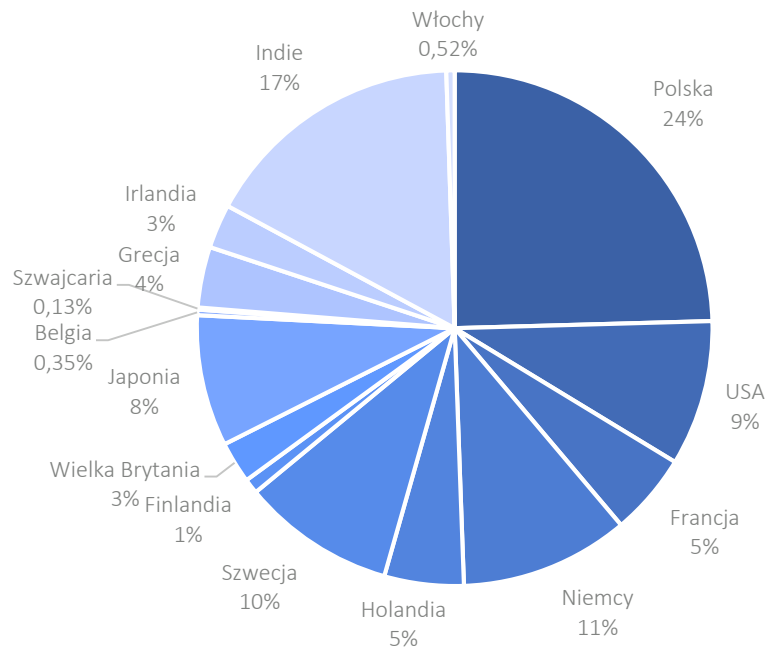

36 centrów zatrudnia ponad 1000 pracowników

3 spośród nich ulokowanych jest w Łodzi

Typ centrum	Liczba	Zatrudnienie
SSC	238	63 697
BPO	133	44 440
IT	368	58 763
B+R	113	26 597

	Liczba mieszkańców (metro): 0,71 mln (0,94 mln)
	Powierzchnia miasta: 293,2 km²
	Liczba studentów szkół wyższych 2015/2016: 76 353
	Liczba absolwentów szkół wyższych 2015: 19 835
	Stopa bezrobocia rejestrowanego: 9.5%
	Podaż (m ²): 347 200 ; Czynsze (€/m ² /miesiąc): 11,5-12,9
	1:20h do Warszawy; 2h do Katowic; 2:40h do Krakowa; 4h do Berlina;
	Loty bezpośrednie: Amsterdam, Dublin, East Midlands, Londyn, Monachium, Paryż
	31 muzeów 12 kin; 16 teatrów; 200 restauracji; 30 hoteli; 30% zielonej powierzchni miasta; 146 km ścieżek rowerowych; 50 obiektów sportowych;

Population in the metro area

Kraje pochodzenia firm sektora nowoczesnych usług w Polsce

Udział centrów

Udział pracowników

Kraje pochodzenia firm sektora nowoczesnych usług w Łodzi

Udział centrów

Udział pracowników