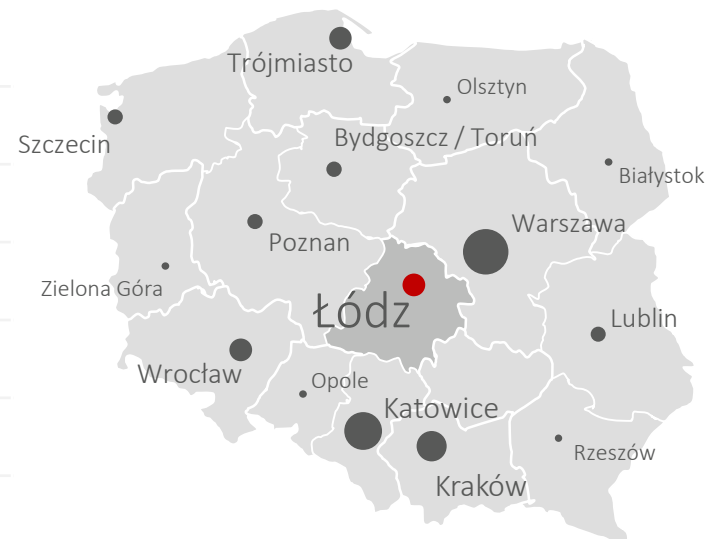

36 centrów zatrudnia ponad 1000 pracowników

3 spośród nich ulokowanych jest w Łodzi

Typ centrum	Liczba	Zatrudnienie
SSC	238	63 697
BPO	133	44 440
IT	368	58 763
B+R	113	26 597

	Liczba mieszkańców (metro): 0,71 mln (0,94 mln)
	Powierzchnia miasta: 293,2 km²
	Liczba studentów szkół wyższych 2015/2016: 76 353
	Liczba absolwentów szkół wyższych 2015: 19 835
	Stopa bezrobocia rejestrowanego: 9.5%
	Podaż (m ²): 347 200 ; Czynsze (€/m ² /miesiąc): 11,5-12,9
	1:20h do Warszawy; 2h do Katowic; 2:40h do Krakowa; 4h do Berlina;
	Loty bezpośrednie: Amsterdam, Dublin, East Midlands, Londyn, Monachium, Paryż
	31 muzeów 12 kin; 16 teatrów; 200 restauracji; 30 hoteli; 30% zielonej powierzchni miasta; 146 km ścieżek rowerowych; 50 obiektów sportowych;