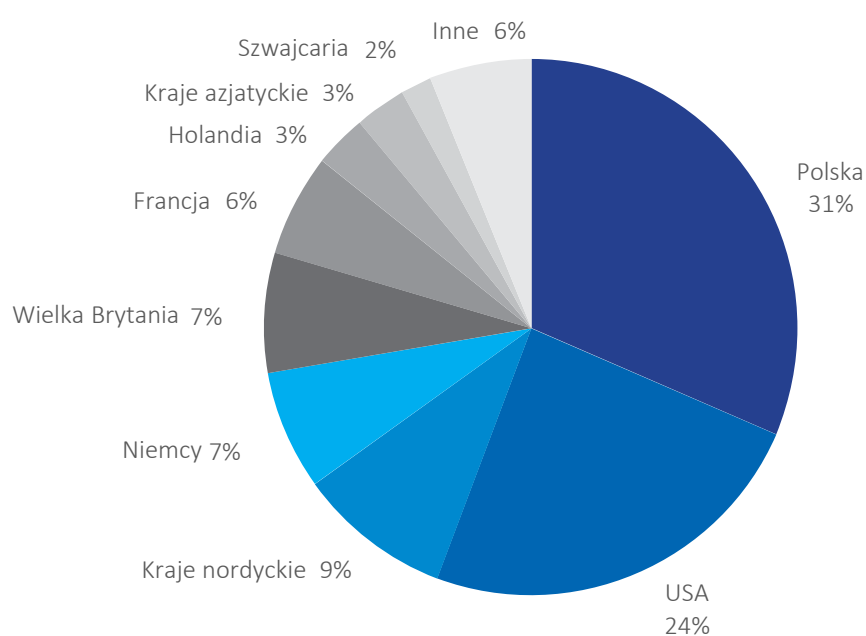

Kraje pochodzenia firm sektora nowoczesnych usług w Polsce

Udział centrów